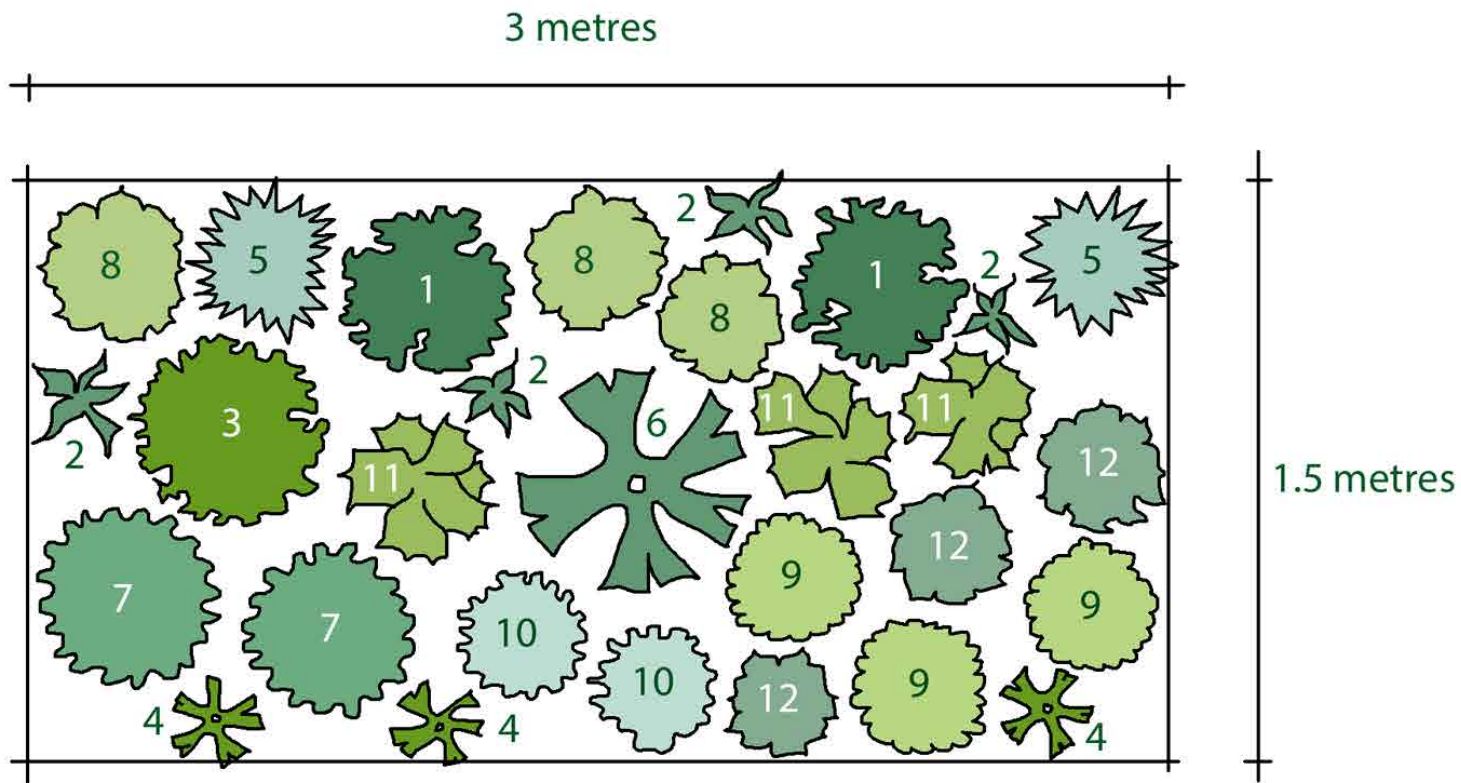

# Rosy's Planting Plan for a White Border

Sun or Part Shade, Reasonable Soil

1. *HYDRANGEA arborescens* 'Annabelle'
2. *BUNIMUM ferulaceum* or *SESELI montanum*
3. *EUONYMUS fortunei* 'Emerald Gaiety'
4. *GERANIUM sanguineum* 'Album'
5. *STIPA gigantea*
6. *GILLENIA trifoliata*
7. *PERSICARIA Alba Junior*
8. *PHLOX paniculata* 'David' or *PHLOX paniculata* 'Mount Fuji'
9. *ACHILLEA* 'W B Childs'
10. *STACHYS byzantina* 'Silver Carpet'
11. *VERONICA longifolia* 'Charlotte'
12. *PENSTEMON hartwegii* 'Albus'